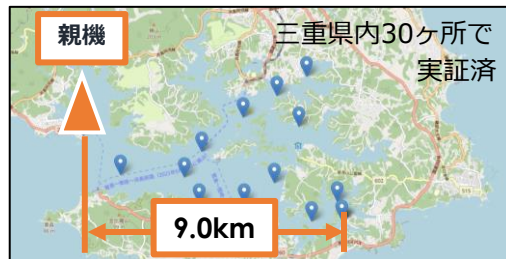

【実証事例】LPWAの無線距離

見通し悪いリアス式海岸でも「9.0km」の長距離伝送を実証済
見通しが良ければ、さらに長距離伝送が可能
子機は携帯圏外でも使用可能

2022年
5月
新登場

【導入による効果】

■ 定期的な自動観測により

- ・ 手動観測や現場確認の手間が省け、コストや労力を軽減

■ タイムリーな観測データにより

- ・ 事前準備が可能となり、作業効率の向上
- ・ 斃死や病気リスクを軽減し、収穫量が向上
- ・ 発育不良や品質低下を軽減し、品質が向上

■ 30分～1時間毎の豊富な観測データにより

- ・ 作業基準となり、業務の効率化や社員の技術力が向上

【希望価格】 **149,800円（税別）**

※親機は付属していません。

【技術カスタマイズ】有 水産養殖業の種類による
Webアプリケーションの改良等

【連絡先】 お問い合わせ 株式会社 アイエスイー

〒516-0802 三重県伊勢市御園町新開 80 番地 大西ビル301号

■ 電話 0596-36-3805

■ FAX 0596-36-3847

■ メール info@ise-hp.com

<https://www.ise-hp.com>

facebook

ios

android