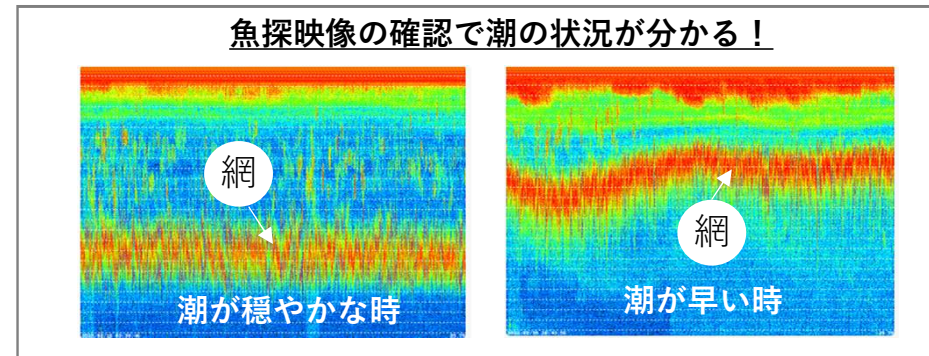

## 定置網モニタリング魚探ブイ

画面イメージ (スマートフォンでの状況確認)

(導入による効果)

- **操業の効率化**  
出航前に入網量や潮の状況が分かる！  
(入網グラフ + 魚探映像が遠隔で確認可能)
- **混獲状況の把握**  
入網サイズが分かるので魚種把握に役立つ
- **データに基づいた入網分析が可能**  
魚が入網する時間帯や深度など、多角的に入網データの分析ができる！

その他情報