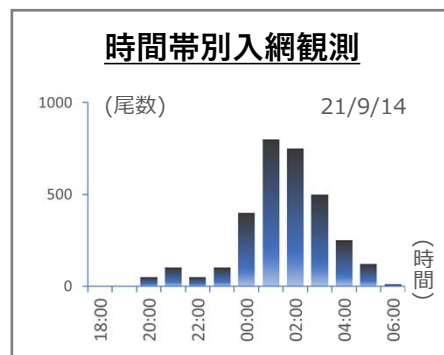

## 定置網モニタリング魚探ブイ

送受波器延長  
ケーブル 30m

G01-00900-01

画面イメージ (スマートフォンでの状況確認)

(導入による効果)

- 操業の効率化**  
 出航前に入網量や潮の状況が分かる！  
 (入網グラフ+魚探映像が遠隔で確認可能)
- 混獲状況の把握**  
 入網サイズが分かるので魚種把握に役立つ
- データに基づいた入網分析が可能**  
 魚が入網する時間帯や深度など、多角的に入網データの分析ができる！