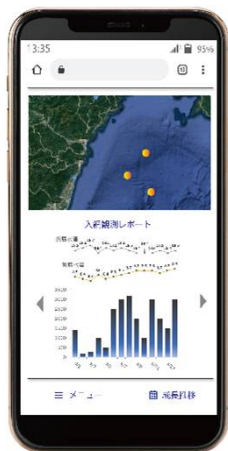

3-2

MagicBuoy-T (ケーブル 30m付き)

定置網モニタリング魚探ブイ