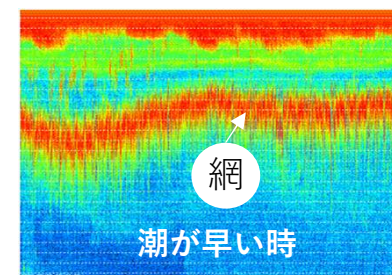

### • 操業の効率化

出航前に入網量や潮の状況が分かる！  
(入網グラフ+魚探映像が遠隔で確認可能)

### • 混獲状況の把握

入網サイズが分かるので魚種把握に役立つ

### • データに基づいた入網分析が可能

魚が入網する時間帯や深度など、多角的に入網データの分析ができる！

### 魚探映像の確認で潮の状況が分かる！