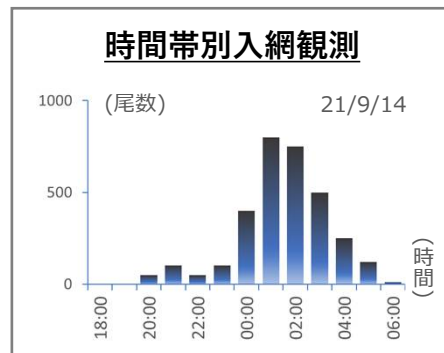

送受波器延長
ケーブル 60m

G01-00900-02

画面イメージ (スマートフォンでの状況確認)

(導入による効果)

• 操業の効率化

出航前に入網量や潮の状況が分かる！
(入網グラフ+魚探映像が遠隔で確認可能)

• 混獲状況の把握

入網サイズが分かるので魚種把握に役立つ

• データに基づいた入網分析が可能

魚が入網する時間帯や深度など、多角的に入網データの分析ができる！