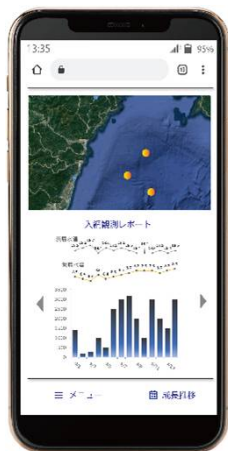

3-3

MagicBuoy-T (ケーブル 60m付き)

定置網モニタリング魚探ブイ