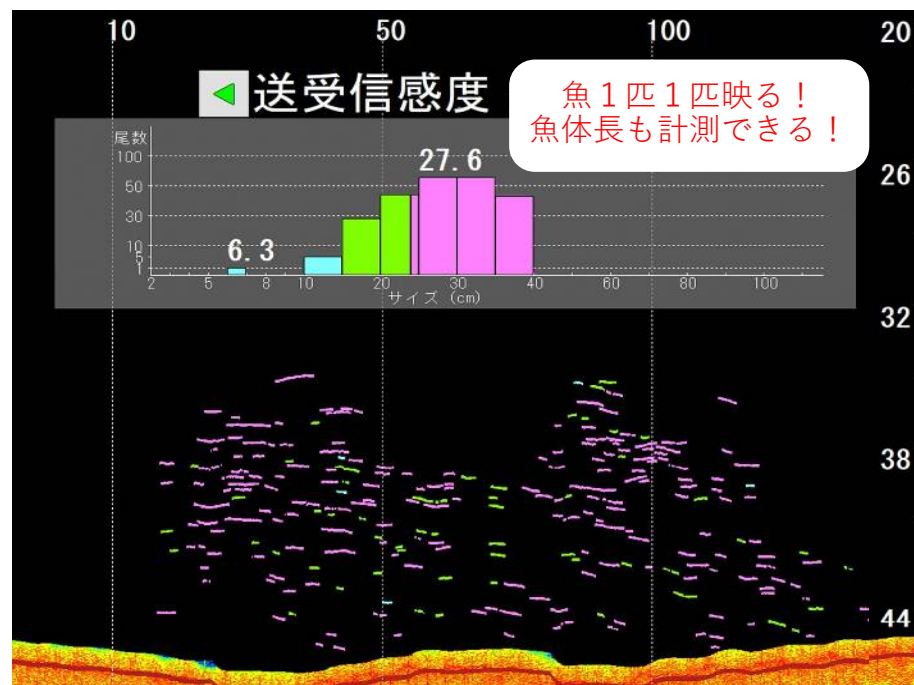

## 資源評価可能な高性能魚群探知機

型式：AQM240F-2A0

専用送受波器  
(付属品)

商品映像例：アジの群れ

(導入による効果)

- **機器導入による販売単価の向上**  
魚体長や密度計測機能が、お客様の現場判断（魚種推定や単価判断）をサポート致します！
- **データ分析／資源評価ができる**  
スクリーンショット、魚探映像の録画機能搭載  
資源評価用データの記録(SDカード)もできる！