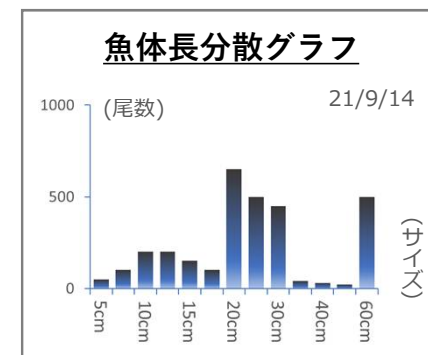

## 定置網モニタリング魚探ブイ

送受波器延長  
ケーブル 30m

G01-00900-01

画面イメージ (スマートフォンでの状況確認)

(導入による効果)

- 操業の効率化**  
 出航前に入網量や潮の状況が分かる！  
 (入網グラフ+魚探映像が遠隔で確認可能)
- 混獲状況の把握**  
 入網サイズが分かるので魚種把握に役立つ
- データに基づいた入網分析が可能**  
 魚が入網する時間帯や深度など、多角的に入網データの分析ができる！