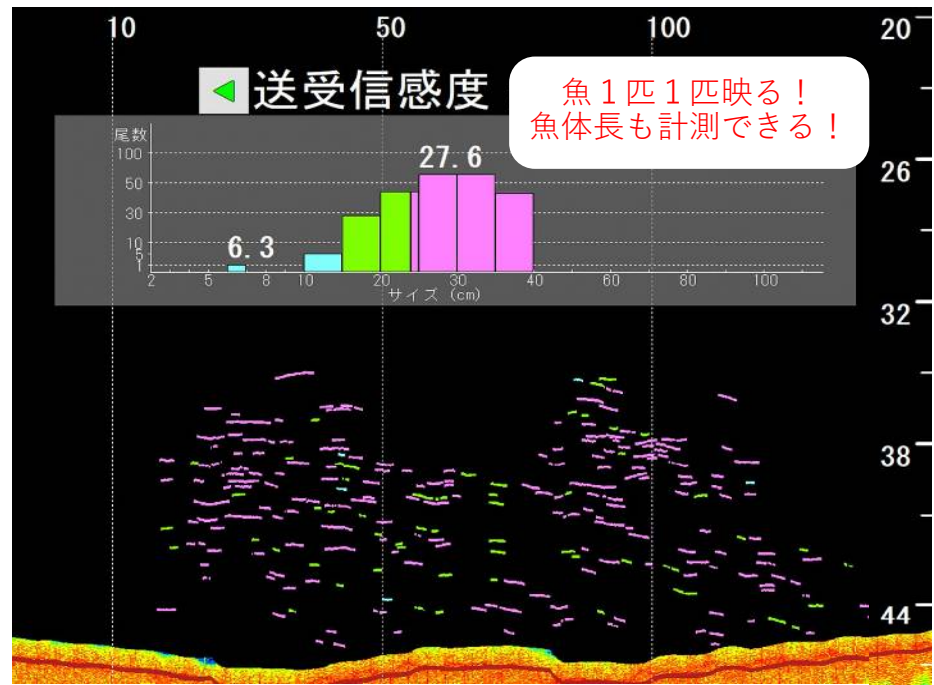

### • データに基づいた入網分析が可能

魚が入網する時間帯や深度など、多角的に入網データの分析ができる！

## 資源評価可能な高性能魚群探知機

型式：AQM240F-1A0

専用送受波器  
(付属品)

商品映像例：アジの群れ

(導入による効果)

- **機器導入による販売単価の向上**  
魚体長や密度計測機能が、お客様の現場判断（魚種推定や単価判断）をサポート致します！
- **データ分析／資源評価ができる**  
スクリーンショット、魚探映像の録画機能搭載  
資源評価用データの記録(SDカード)もできる！