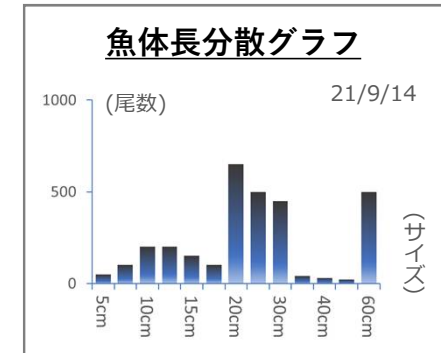

# 3-1

## 定置網モニタリング魚探ブイ

画面イメージ (スマートフォンでの状況確認)

(導入による効果)

- **操業の効率化**  
出航前に入網量や潮の状況が分かる！  
(入網グラフ + 魚探映像が遠隔で確認可能)
- **混獲状況の把握**  
入網サイズが分かるので魚種把握に役立つ
- **データに基づいた入網分析が可能**  
魚が入網する時間帯や深度など、多角的に入網データの分析ができる！

その他情報