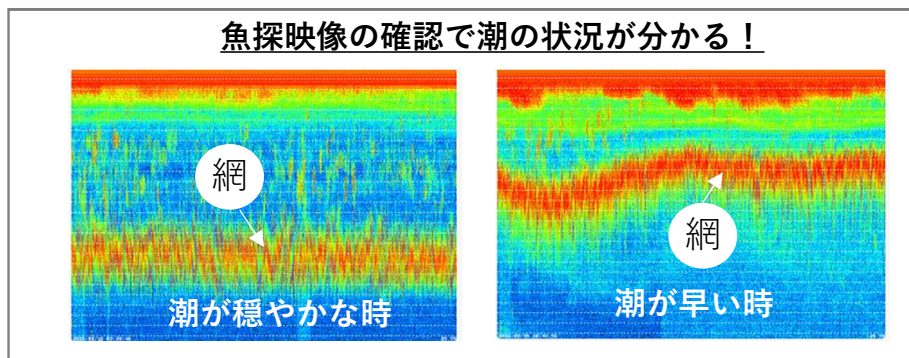

## 定置網モニタリング魚探ブイ

送受波器延長  
ケーブル 30m

G01-00900-01

画面イメージ (スマートフォンでの状況確認)

(導入による効果)

- 操業の効率化**  
 出航前に入網量や潮の状況が分かる！  
 (入網グラフ+魚探映像が遠隔で確認可能)
- 混獲状況の把握**  
 入網サイズが分かるので魚種把握に役立つ
- データに基づいた入網分析が可能**  
 魚が入網する時間帯や深度など、多角的に入網データの分析ができる！