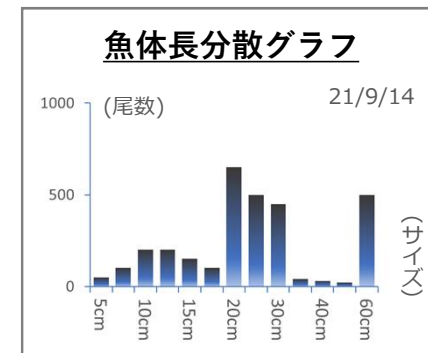

## 定置網モニタリング魚探ブイ

送受波器延長  
ケーブル 60m

G01-00900-02

画面イメージ (スマートフォンでの状況確認)

(導入による効果)

### • 操業の効率化

出航前に入網量や潮の状況が分かる！  
(入網グラフ+魚探映像が遠隔で確認可能)

### • 混獲状況の把握

入網サイズが分かるので魚種把握に役立つ

### • データに基づいた入網分析が可能

魚が入網する時間帯や深度など、多角的に入網データの分析ができる！