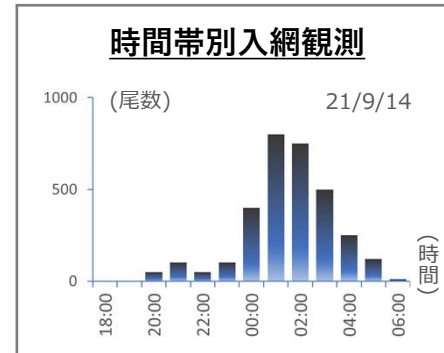

## 定置網モニタリング魚探ブイ

画面イメージ (スマートフォンでの状況確認)

(導入による効果)

- **操業の効率化**  
出航前に入網量や潮の状況が分かる！  
(入網グラフ + 魚探映像が遠隔で確認可能)
- **混獲状況の把握**  
入網サイズが分かるので魚種把握に役立つ
- **データに基づいた入網分析が可能**  
魚が入網する時間帯や深度など、多角的に入網データの分析ができる！

その他情報