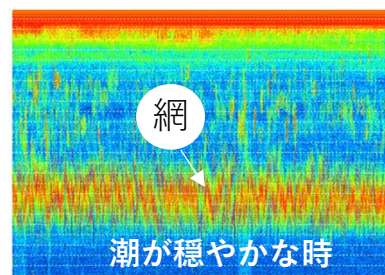

### • 操業の効率化

出航前に入網量や潮の状況が分かる！  
(入網グラフ+魚探映像が遠隔で確認可能)

### • 混獲状況の把握

入網サイズが分かるので魚種把握に役立つ

### • データに基づいた入網分析が可能

魚が入網する時間帯や深度など、多角的に入網データの分析ができる！

### 魚探映像の確認で潮の状況が分かる！