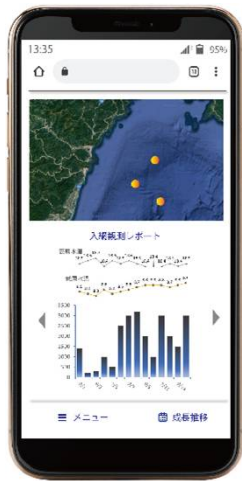

# 3-1

## 定置網モニタリング魚探ブイ

画面イメージ (スマートフォンでの状況確認)

(導入による効果)

- **操業の効率化**  
出航前に入網量や潮の状況が分かる！  
(入網グラフ + 魚探映像が遠隔で確認可能)
- **混獲状況の把握**  
入網サイズが分かるので魚種把握に役立つ
- **データに基づいた入網分析が可能**  
魚が入網する時間帯や深度など、多角的に入網データの分析ができる！

その他情報

### 魚探映像の確認で潮の状況が分かる！