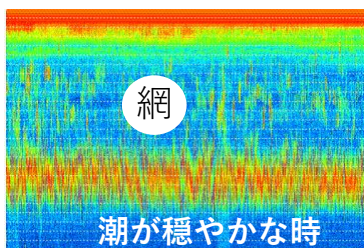

G01-00900-01
G01-00900-02

画面イメージ (スマートフォンでの状況確認)

時間帯別入網観測

魚体長分散グラフ

魚探映像の確認で潮の状況が分かる！

(導入による効果)

• **操業の効率化**

出航前に入網量や潮の状況が分かる！
(入網グラフ+魚探映像が遠隔で確認可能)

• **混獲状況の把握**

入網サイズが分かるので魚種把握に役立つ

• **データに基づいた入網分析が可能**

魚が入網する時間帯や深度など、多角的に入網データの分析ができる！

• **燃料代約10%削減可能**

船を出す前に入網量がわかるため船の操業回数削減を可能に！

型式・メーカー希望価格(円、税抜き)

• MGB241F-1S0 : 5,000,000円