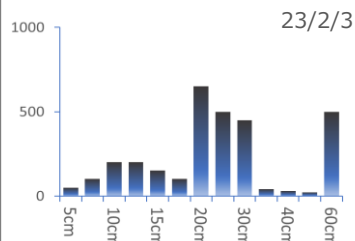

G01-00900-01
G01-00900-02

画面イメージ (スマートフォンでの状況確認)

時間帯別入網観測

魚体長分散グラフ

魚探映像の確認で潮の状況が分かる！

(導入による効果)

• **操業の効率化**

出航前に入網量や潮の状況が分かる！
(入網グラフ+魚探映像が遠隔で確認可能)