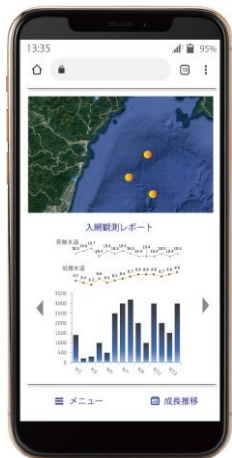

10-1 AquaMagic

専用送受波器
(付属品)

(200AF-8)
240KHz

AQM240F-2A0で、他の魚探と併用する場合
魚探切替器をオプションで10万円でご提供

商品映像例：アジの群れ

(導入による効果)

- **機器導入による販売単価の向上**
魚体長や密度計測機能が、お客様の現場判断（魚種推定や単価判断）をサポート致します！
- **データ分析／資源評価ができる**
スクリーンショット、魚探映像の録画機能搭載
資源評価用データの記録(SDカード)もできる！
- **労力約2割削減**

画面から網を入れるタイミングを図れるため
労力削減を実現できます！

型式・メーカー希望価格(円、税抜き)

- AQM240F-1A0 ￥1,200,000
- AQM240F-2A0 ￥1,500,000
(付属品)

- AQM240F-2A0で他の魚探と併用する場合
魚探切替器 ￥100,000

連絡先：078-302-7610(担当：笹倉・東浦)

10-2

MagicBuoy-T

送受波器延長
ケーブル 30m
また60m

G01-00900-01
G01-00900-02

画面イメージ (スマートフォンでの状況確認)

時間帯別入網観測

魚体長分散グラフ

魚探映像の確認で潮の状況が分かる！

(導入による効果)

• **操業の効率化**

出航前に入網量や潮の状況が分かる！
(入網グラフ+魚探映像が遠隔で確認可能)

• **混獲状況の把握**

入網サイズが分かるので魚種把握に役立つ

• **データに基づいた入網分析が可能**

魚が入網する時間帯や深度など、多角的に入網データの分析ができる！

• **燃料代約10%削減可能**

船を出す前に入網量がわかるため船の操業回数削減を可能に！

型式・メーカー希望価格(円、税抜き)

• MGB241F-1S0 : 5,000,000円