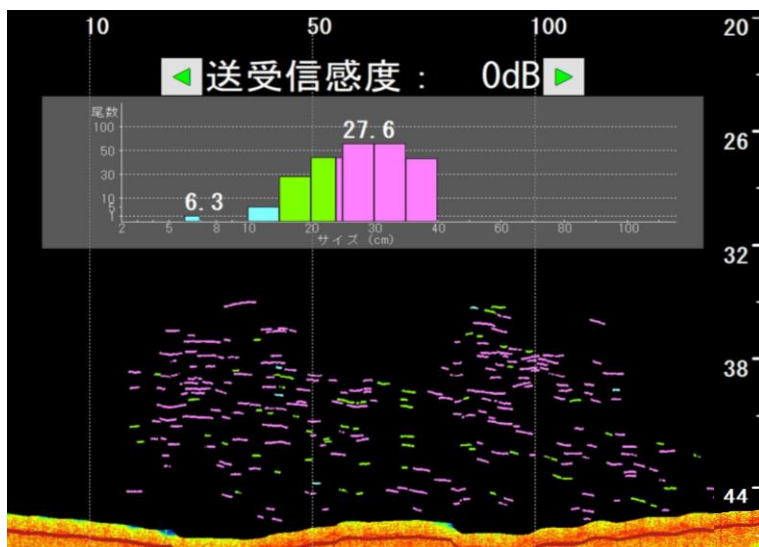

10-1 AquaMagic

専用送受波器
(付属品)

(200AF-8)
240KHz

AQM240F-2A0で、他の魚探と併用する場合
魚探切替器をオプションで10万円でご提供

商品映像例：アジの群れ

(導入による効果)

- **機器導入による販売単価の向上**
魚体長や密度計測機能が、お客様の現場判断（魚種推定や単価判断）をサポート致します！
- **データ分析／資源評価ができる**
スクリーンショット、魚探映像の録画機能搭載
資源評価用データの記録(SDカード)もできる！
- **労力約2割削減**

画面から網を入れるタイミングを図れるため
労力削減を実現できます！

型式・メーカー希望価格(円、税抜き)

- AQM240F-1A0 ￥1,200,000
- AQM240F-2A0 ￥1,500,000
(付属品)

- AQM240F-2A0で他の魚探と併用する場合
魚探切替器 ￥100,000

連絡先：078-302-7610(担当：笹倉・東浦)

10-2

MagicBuoy-T

送受波器延長
ケーブル 30m
また60m

G01-00900-01
G01-00900-02

画面イメージ (スマートフォンでの状況確認)

時間帯別入網観測

魚体長分散グラフ

魚探映像の確認で潮の状況が分かる！

(導入による効果)

• **操業の効率化**

出航前に入網量や潮の状況が分かる！
(入網グラフ+魚探映像が遠隔で確認可能)

• **混獲状況の把握**

入網サイズが分かるので魚種把握に役立つ

• **データに基づいた入網分析が可能**

魚が入網する時間帯や深度など、多角的に入網データの分析ができる！

• **燃料代約10%削減可能**

船を出す前に入網量がわかるため船の操業回数削減を可能に！

型式・メーカー希望価格(円、税抜き)

• MGB241F-1S0 : 5,000,000円