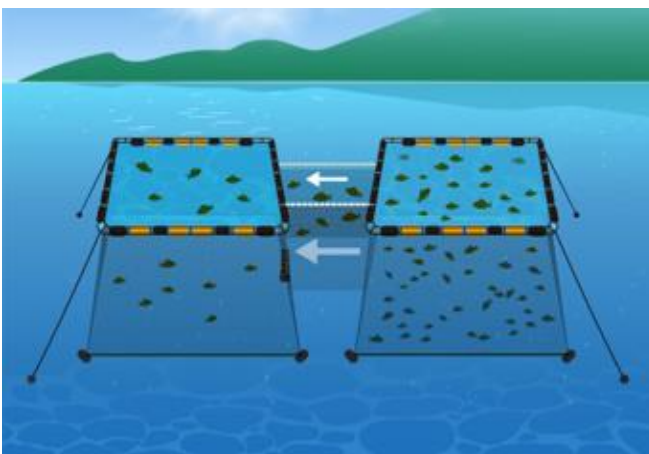

必要経費

・クラウド利用料 月額1万円

※購入1年後から発生

・魚の通過枠 10万円～※魚種による

連絡先：078-302-7610(担当：松尾・東浦)