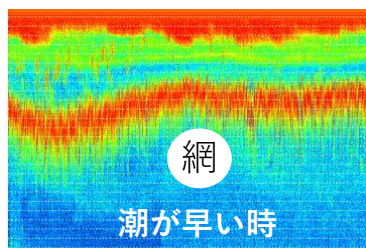

G01-00900-01
G01-00900-02

画面イメージ (スマートフォンでの状況確認)

時間帯別入網観測

魚体長分散グラフ

魚探映像の確認で潮の状況が分かる！

(導入による効果)

• **操業の効率化**

出航前に入網量や潮の状況が分かる！
(入網グラフ+魚探映像が遠隔で確認可能)

• **混獲状況の把握**

入網サイズが分かるので魚種把握に役立つ

• **データに基づいた入網分析が可能**

魚が入網する時間帯や深度など、多角的に入網データの分析ができる！

• **燃料代約10%削減可能**

船を出す前に入網量がわかるため船の操業回数削減を可能に！

型式・メーカー希望価格(円、税抜き)

• MGB241F-1S0 : 5,000,000円