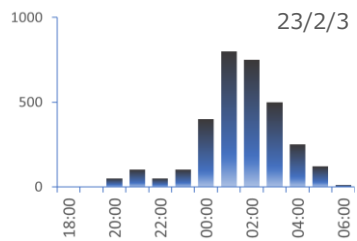

G01-00900-01
G01-00900-02

画面イメージ (スマートフォンでの状況確認)

時間帯別入網観測

魚体長分散グラフ

魚探映像の確認で潮の状況が分かる！

(導入による効果)

• **操業の効率化**

出航前に入網量や潮の状況が分かる！
(入網グラフ+魚探映像が遠隔で確認可能)