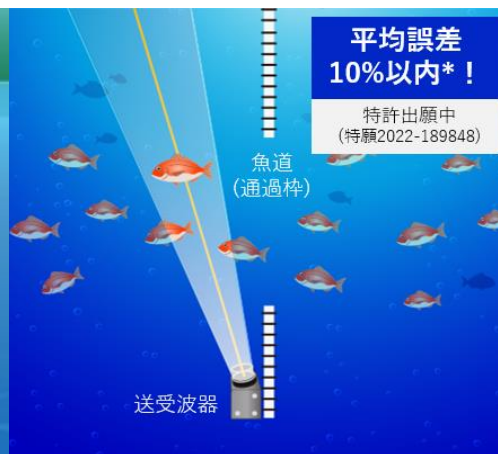

必要経費

・クラウド利用料 月額1万円

※購入1年後から発生

・魚の通過枠 10万円～※魚種による

連絡先：078-302-7610(担当：松尾・東浦)