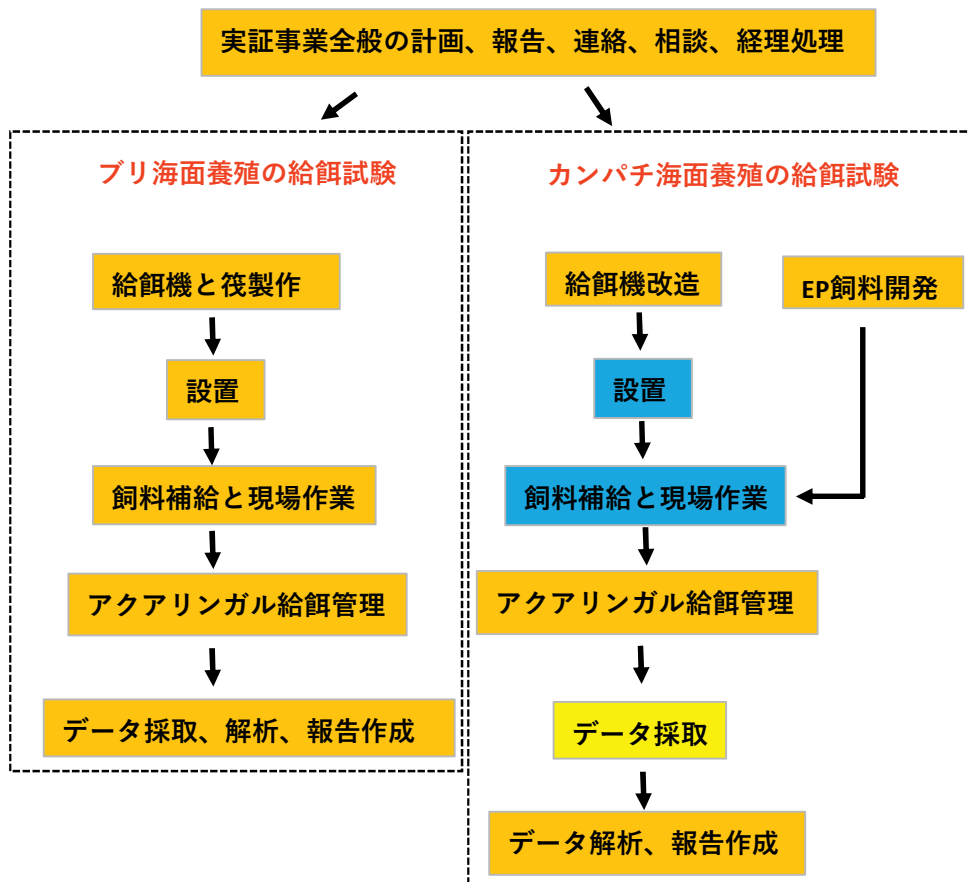

事業の概要を示すポンチ絵

役割表示色区分

 ファームチョイス（株）

 渡辺水産（有）

 ファームチョイス（株）と渡辺水産（有）